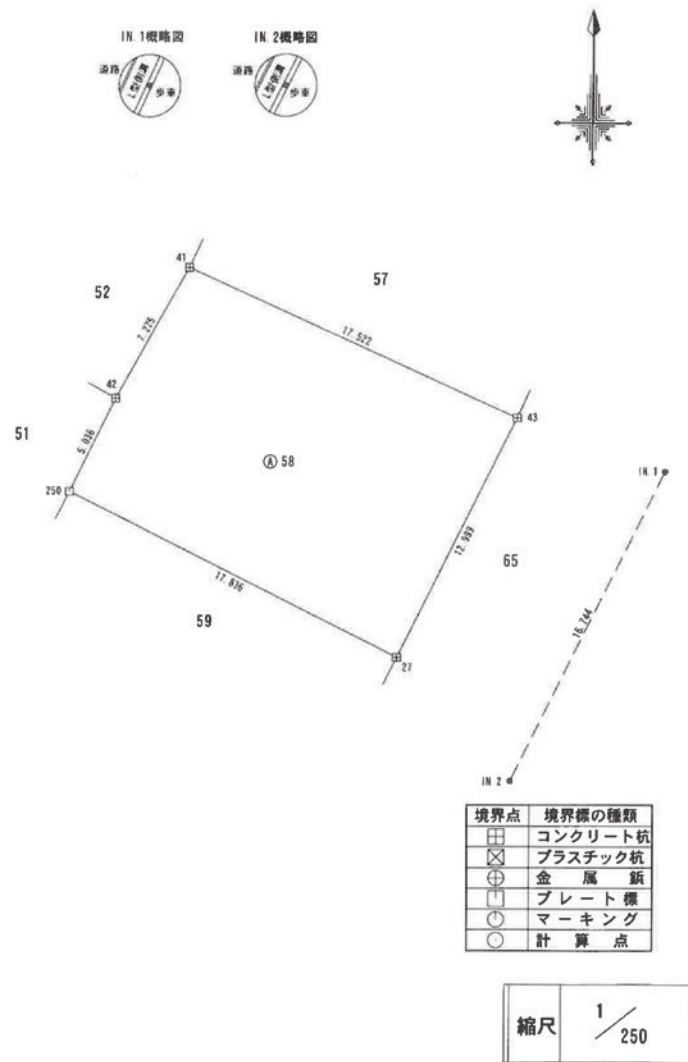

# 地積測量図

## 土岐市泉が丘町(1区画)

所在地：土岐市泉が丘町1目58番

求積表

地番	㊤ 58				
NO	X <sub>n</sub>	Y <sub>n</sub>	Y <sub>n+1</sub> -Y <sub>n-1</sub>	X <sub>n</sub> - (Y <sub>n+1</sub> -Y <sub>n-1</sub> )	
41	22.535	-17.076	-19.512	-439.702920	
42	16.197	-20.647	-5.788	-93.748236	
250	11.675	-22.864	13.703	159.982525	
27	3.633	-6.944	21.729	78.941457	
43	15.282	-1.135	-10.132	-154.634584	
			合計	-449.161758	
			合計面積	224.5808790	
			地積	224.58	㎡

測量年月日	平成25年 1月18日
座標系	任意座標系

引照点座標一覧表

点名	X座標	Y座標
IN. 1	12.651	6.053
IN. 2	-2.334	-1.416

※掲載の測量情報の使用は閲覧・参考目的に限ります。正式な契約調査等には使用しないようお願い致します